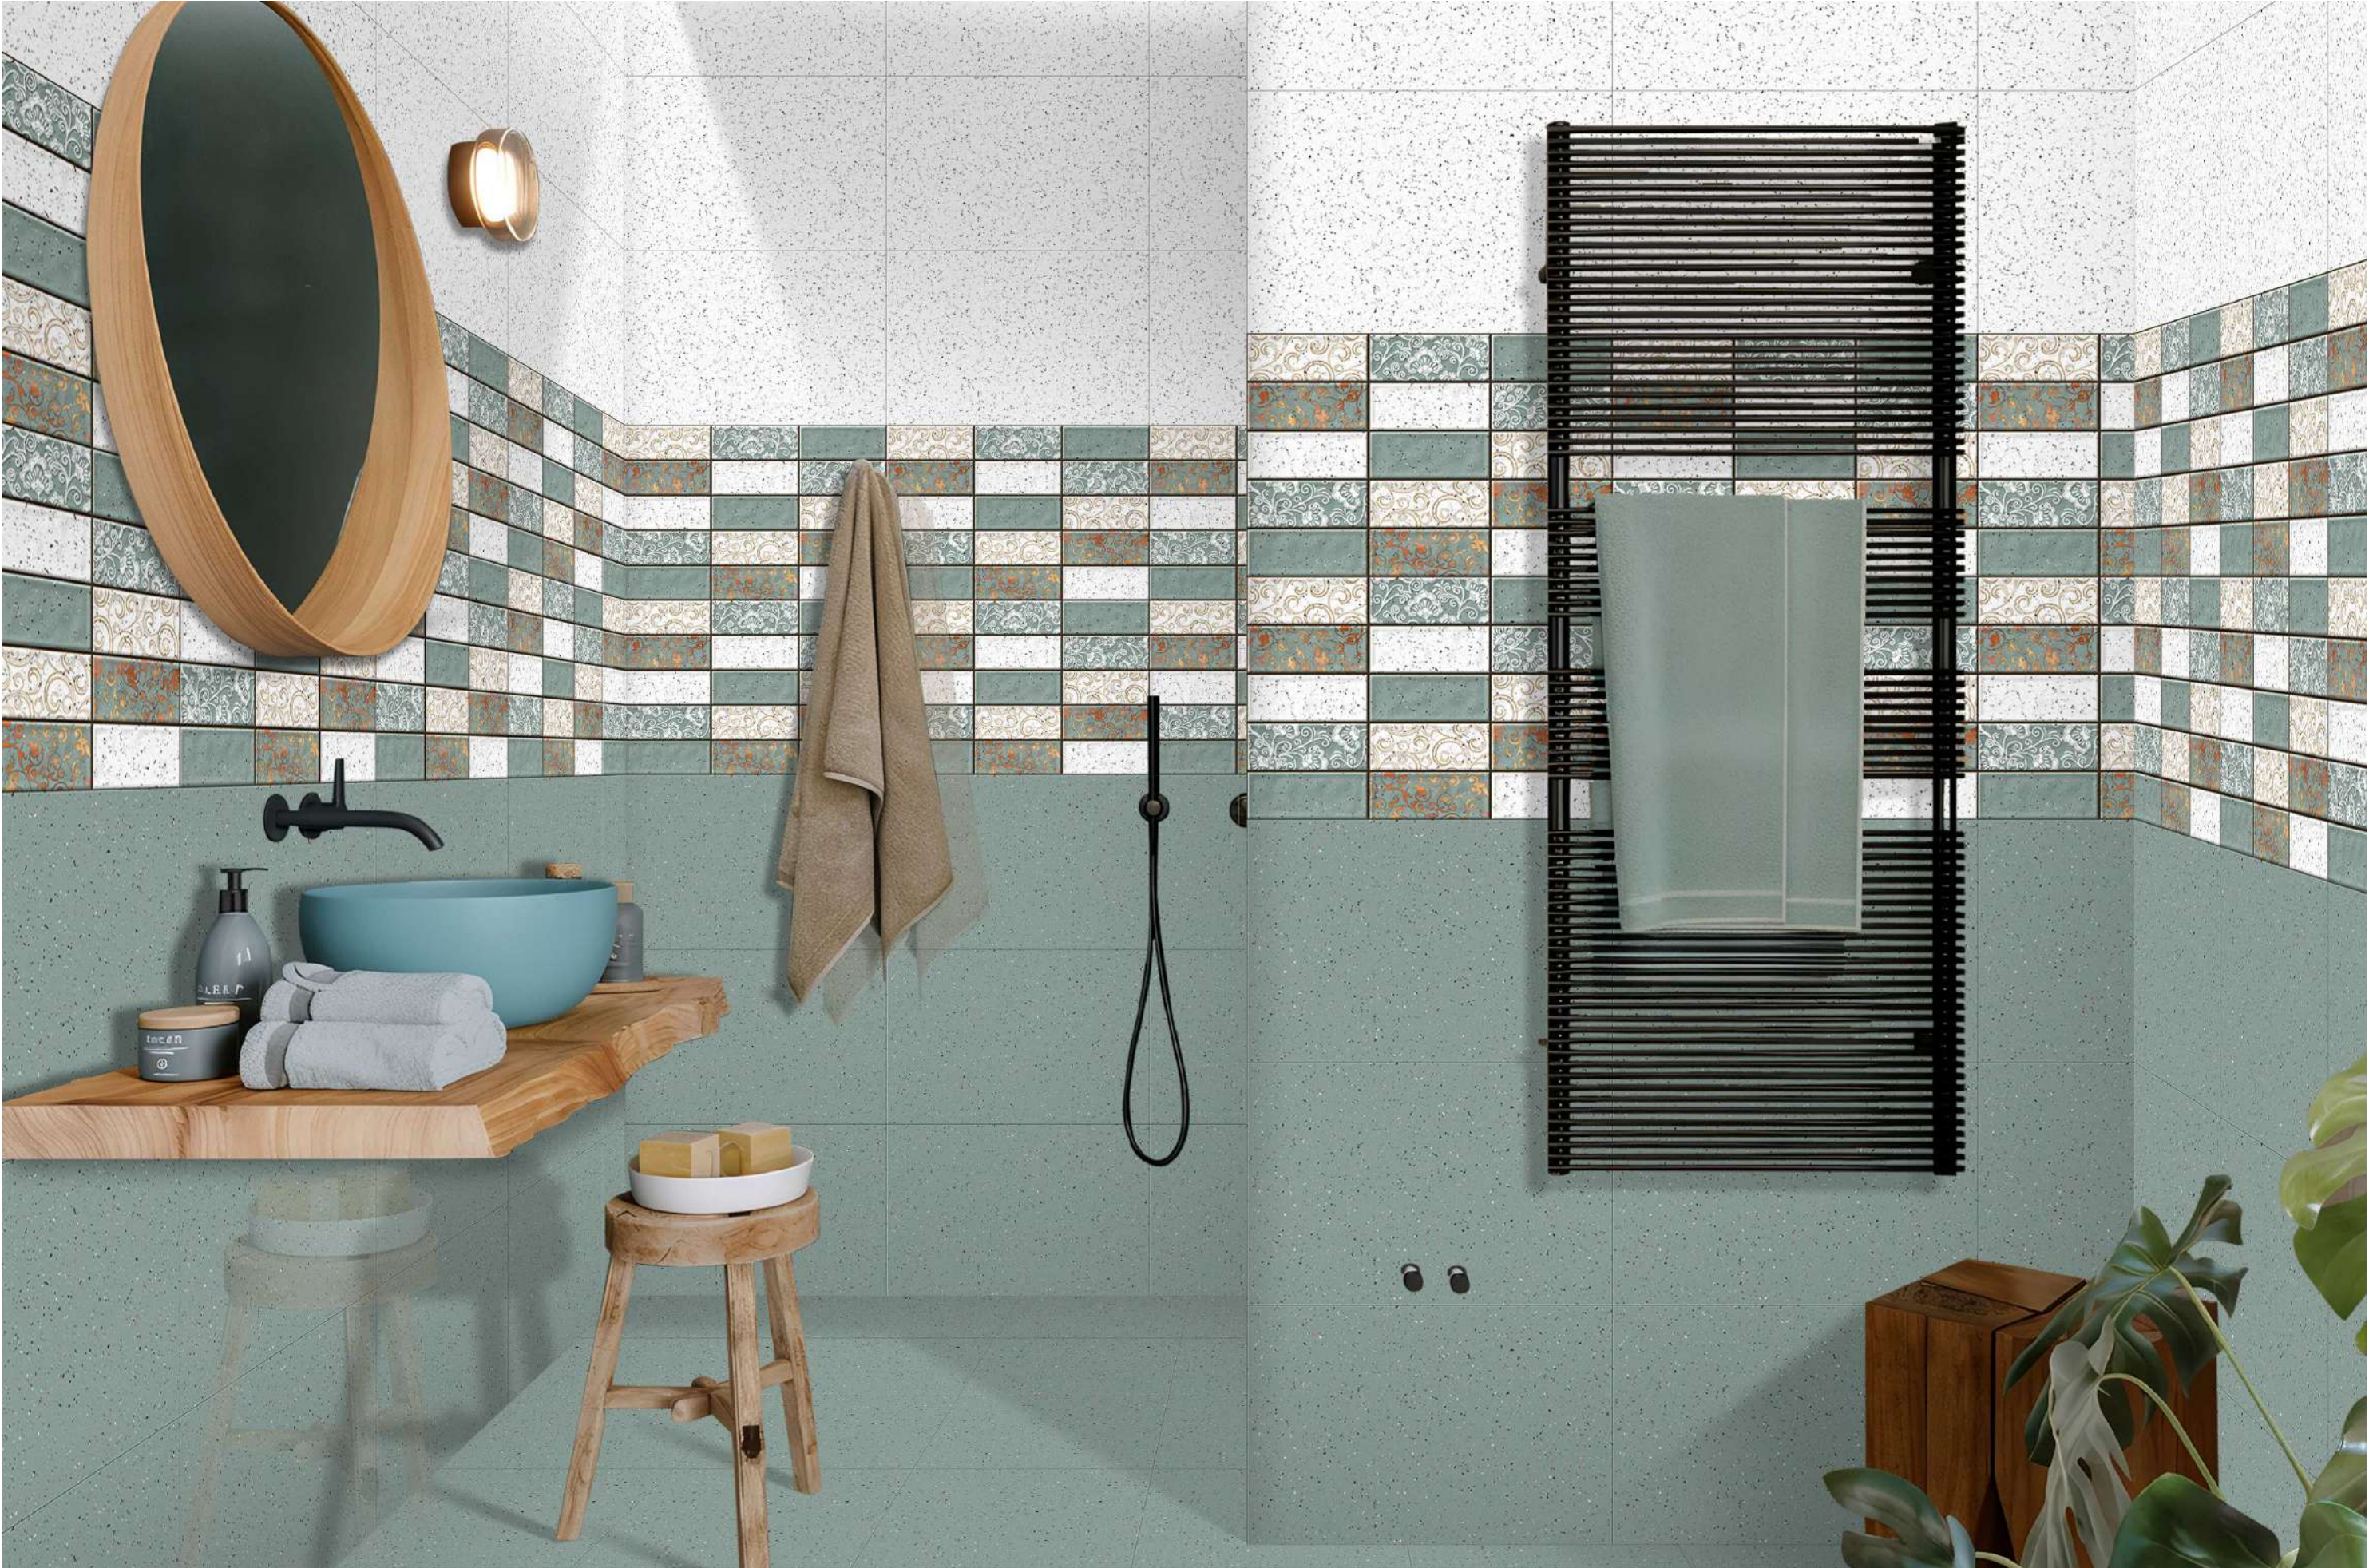

SIZE - 30x45cm
FINISH - GLOSSY

SMOKE AQUA LT

SMOKE AQUA HL

SMOKE AQUA DK

SMOKE AQUA DK FL

SIZE - 30x45cm
FINISH - GLOSSY

SILERIO BLACK LT

SILERIO BLACK HL

SILERIO BLACK DK

SILERIO BLACK DK FL

SIZE - 30x45cm
FINISH - GLOSSY

SILERIO GREEN LT

SILERIO GREEN HL

SILERIO GREEN DK

SILERIO GREEN DK FL

SIZE - 30x45cm
FINISH - GLOSSY

WILD BLACK LT

WILD BLACK HL

WILD BLACK DK

WILD BLACK DK FL

SIZE - 30x45cm
FINISH - GLOSSY

WILOW AQUA LT

WILOW AQUA HL

WILOW AQUA DK

WILOW AQUA DK FL

SIZE - 30x45cm
FINISH - GLOSSY

WILOW BROWN LT

WILOW BROWN HL

WILOW BROWN DK

WILOW BROWN DK FL

WILOW PINK LT

WILOW PINK HL