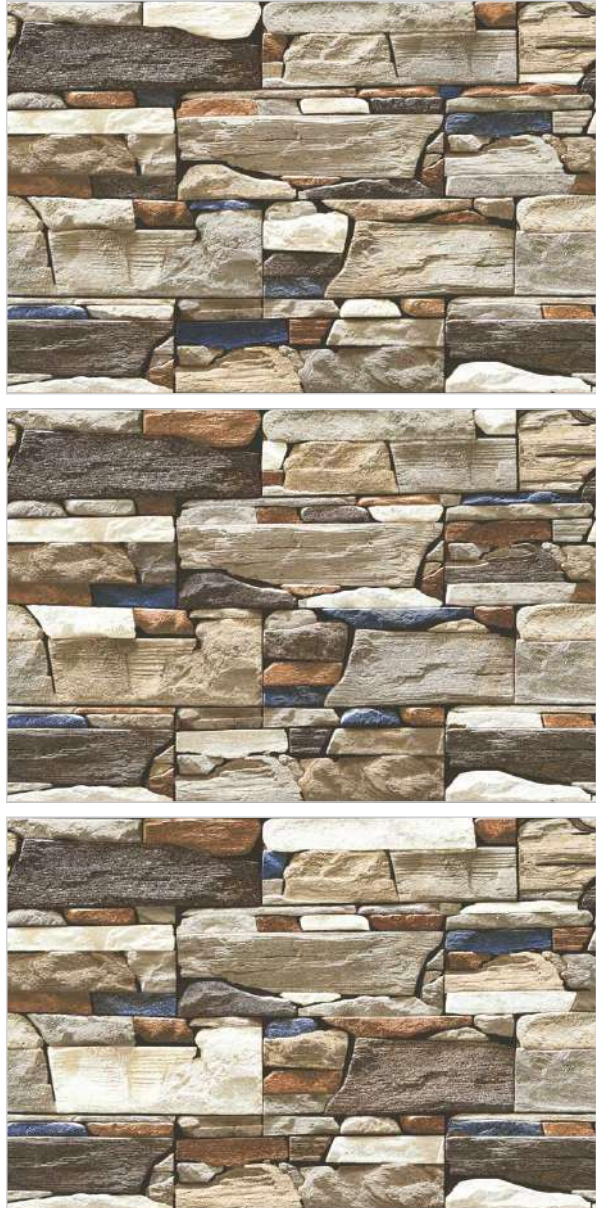

SIZE - 30x45cm
FINISH - RUSTIC

VINUS BLACK

VINUS NERO

SIZE - 30x45cm
FINISH - RUSTIC

VINUS MARRONE

SIZE - 30x45cm
FINISH - RUSTIC

VINUS VERDE

SIZE - 30x45cm
FINISH - RUSTIC