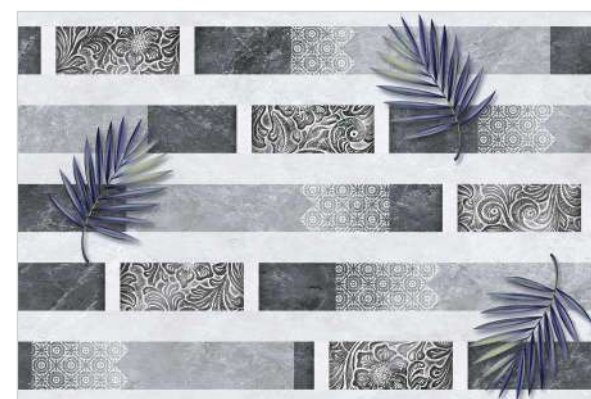

TECO GREY HL