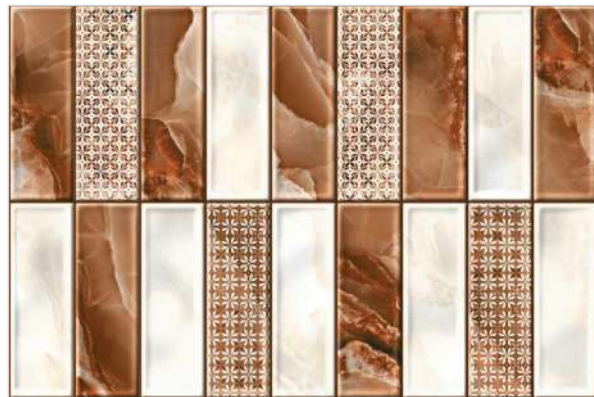

WILOW BROWN HL