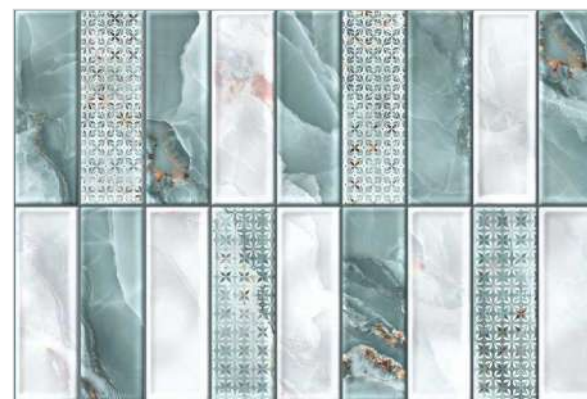

WILD BLACK LT

WILD BLACK HL

WILD BLACK DK

WILD BLACK DK FL

SIZE - 30x45cm
FINISH - GLOSSY

WILOW AQUA LT

WILOW AQUA HL

WILOW AQUA DK