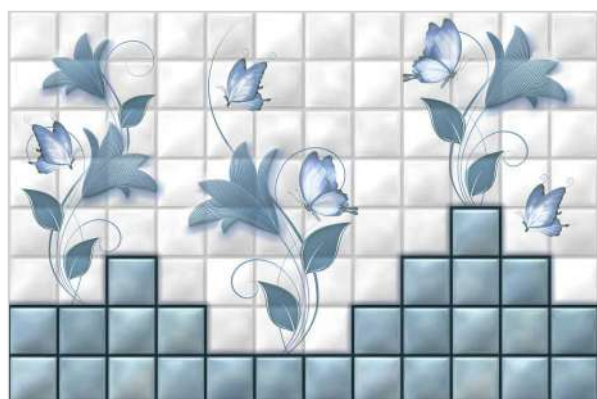

SIZE - 30x45cm
FINISH - GLOSSY

VINTAGE CREMA

VINTAGE CREMA HL1

VINTAGE CREMA HL2

SIZE - 30x45cm
FINISH - GLOSSY

SOFTNESS AQUA LT

SOFTNESS AQUA HL

SOFTNESS AQUA DK