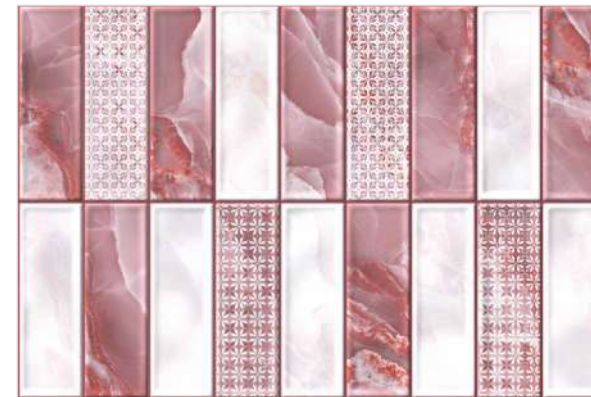

WILOW AQUA DK FL

SIZE - 30x45cm
FINISH - GLOSSY

WILOW BROWN LT

WILOW BROWN HL

WILOW BROWN DK

WILOW BROWN DK FL

WILOW PINK LT

WILOW PINK HL