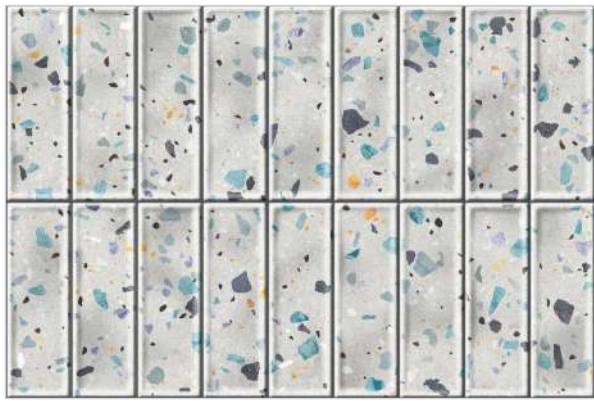

TERACON GREY HL

TERACON GREY FL

SIZE - 30x45cm
FINISH - GLOSSY

TROPICAL BLANCO

TROPICAL BLANCO HL1

TROPICAL BLANCO HL2

TROPICAL BLANCO FL

SIZE - 30x45cm
FINISH - GLOSSY