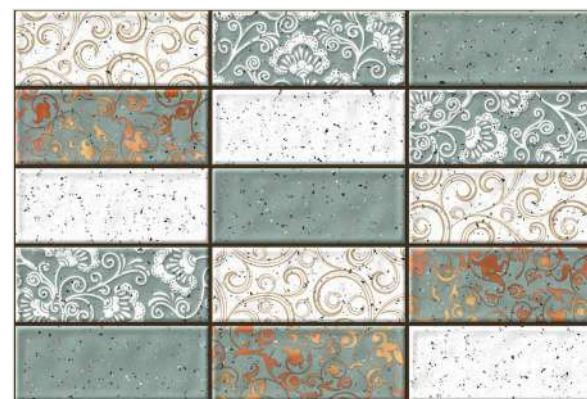

SILERIO BLACK DK

SILERIO BLACK DK FL

SIZE - 30x45cm
FINISH - GLOSSY

SILERIO GREEN LT

SILERIO GREEN HL

SILERIO GREEN DK

SILERIO GREEN DK FL

SIZE - 30x45cm
FINISH - GLOSSY